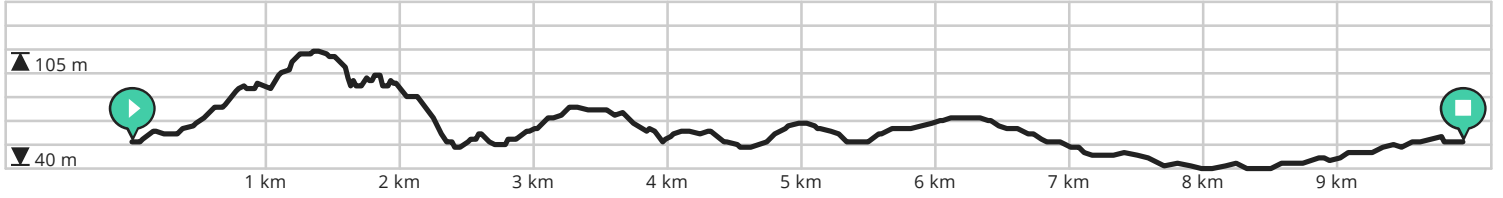

Leerbeek - Kester 2

Bekijk op mobiel

Door RouteYou Public Account

- Lengte: 9.93 km
- Stijging: 110 m
- Moeilijkheidsgraad: 6/10

- Edingsesteenweg, 1755 Leerbeek, België
- Brusselstraat 1, 1755 Leerbeek, België