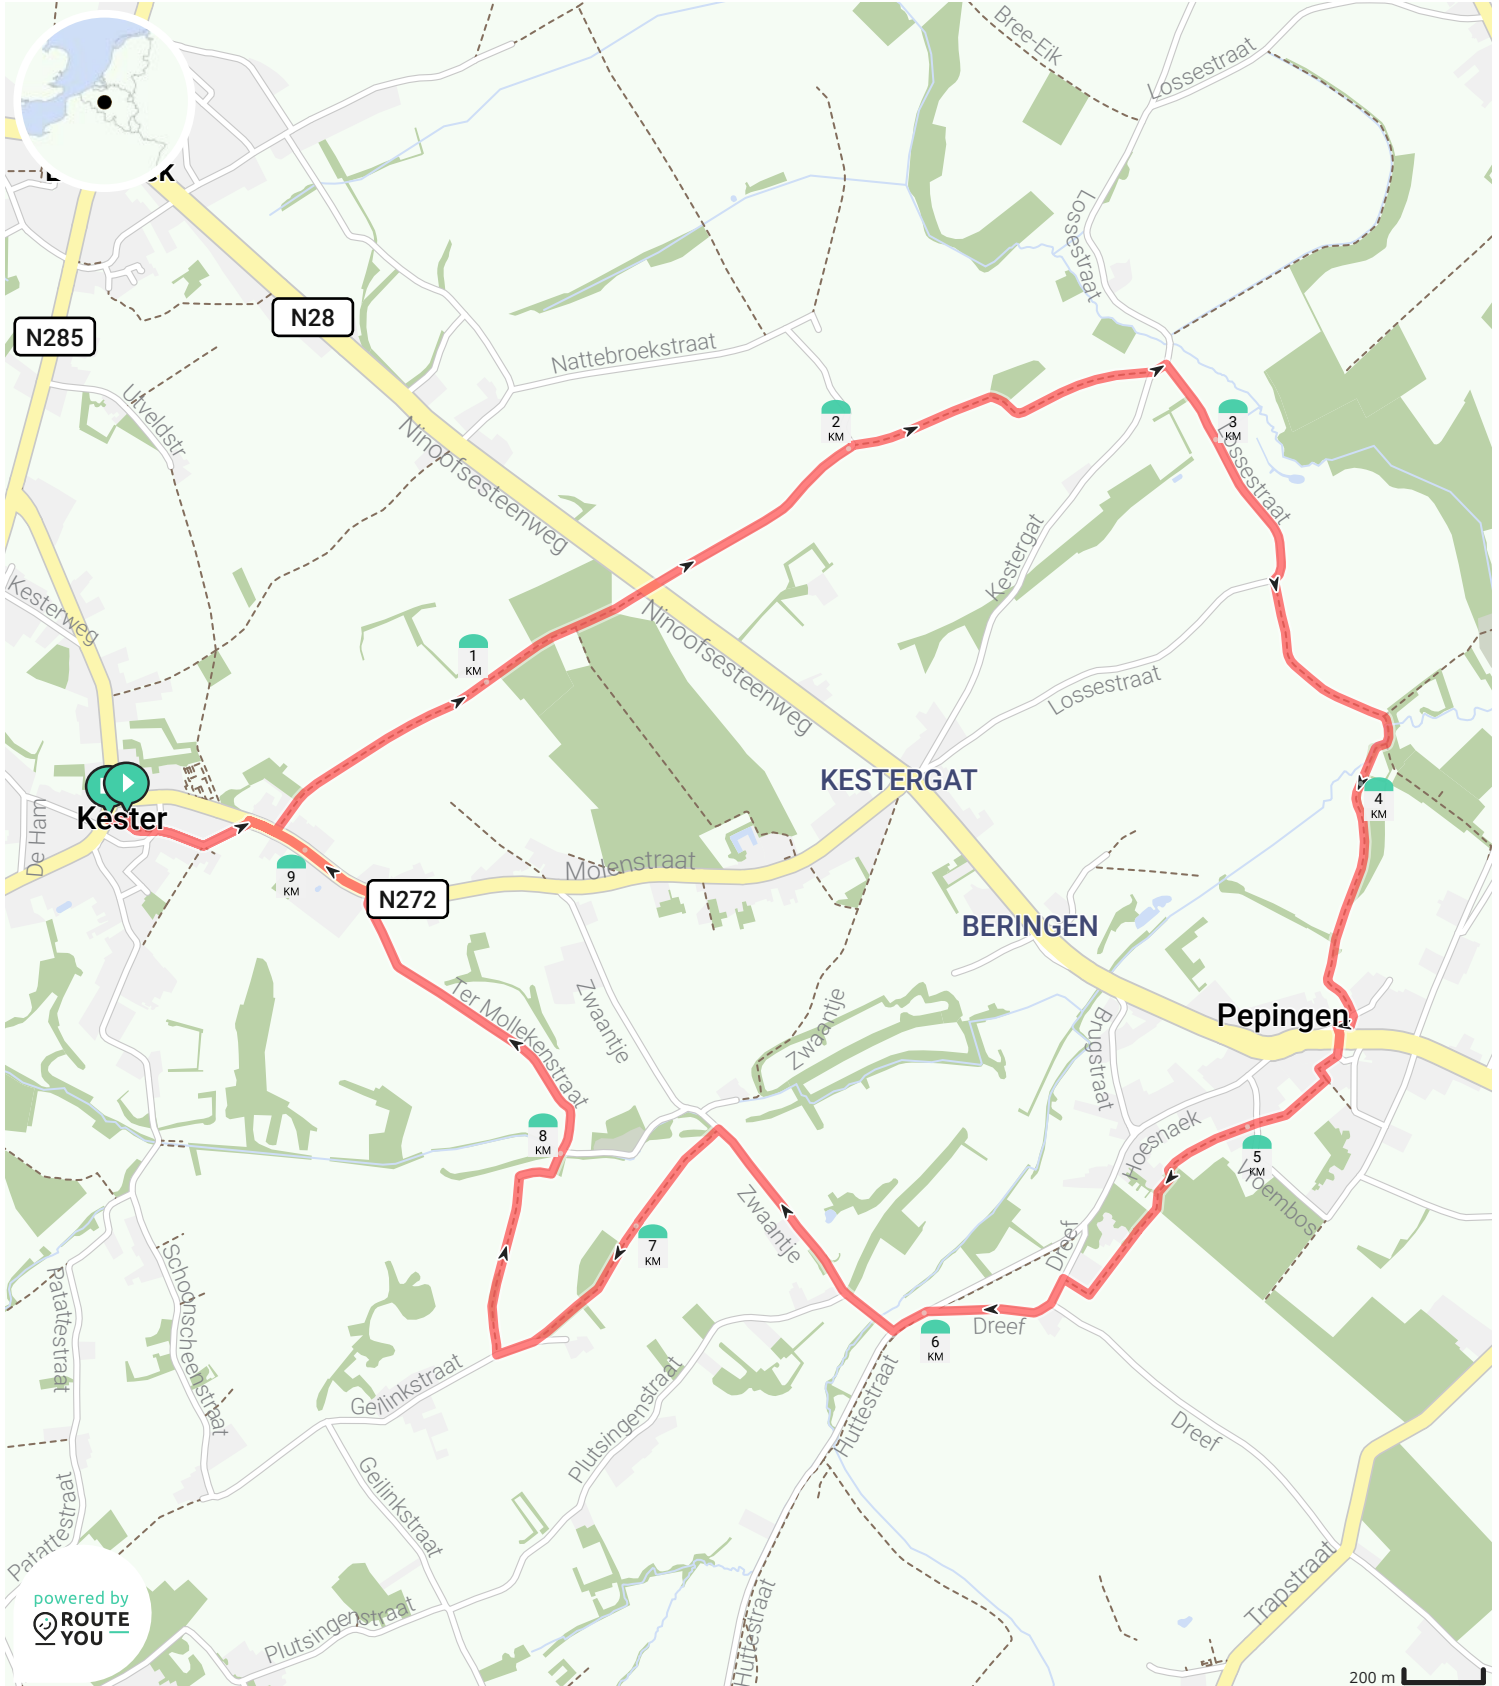

# Kester- Pepingen-Kester

Bekijk op mobiel

Door RouteYou Public Account

- Lengte: 9.5 km
- Stijging: 71 m
- Moeilijkheidsgraad: 6/10
- 1755 Kester, België
- 1755 Kester, België

powered by  
**ROUTE  
YOU**