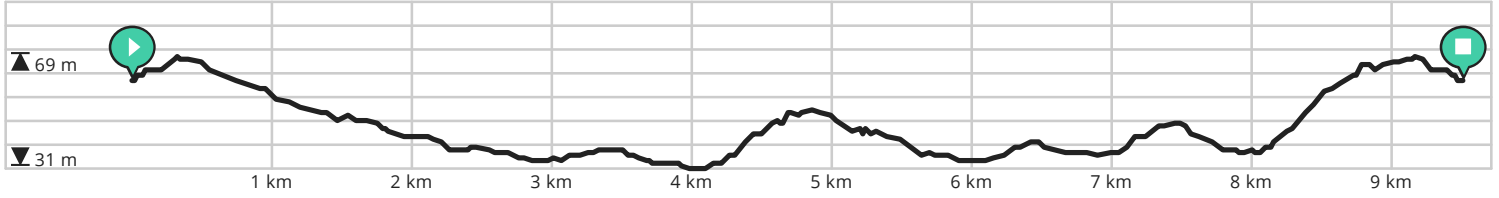

# Kester- Pepingen-Kester

Bekijk op mobiel

Door RouteYou Public Account

- Lengte: 9.5 km
- Stijging: 71 m
- Moeilijkheidsgraad: 6/10
- 1755 Kester, België
- 1755 Kester, België

powered by  
**ROUTE  
YOU**